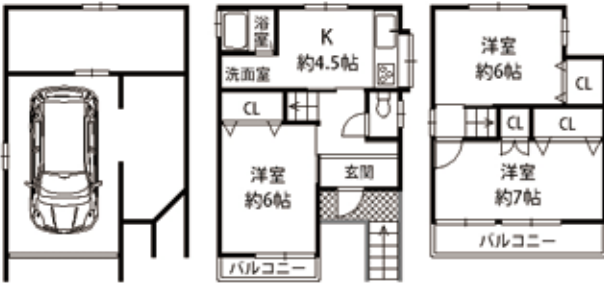

# 淡路コーポ1号棟

頭金10万円で  
月々36,559円でOK

1,390万円

ベランダから  
淀川花火を  
ご覧いただけます

東淡路1丁目  
淡路駅徒歩9分  
専有/68.34㎡  
バル/3.87㎡  
建築/昭和53年11月  
管理費等/8,500円

マイホームの  
第一歩に

**全面改装済!**

# 北江口

1,280万円

頭金10万円で月々33,645円でOK

初めてのマイホームにどうぞ!

北江口2丁目・井高野駅徒歩3分・土地/45.39㎡  
建延86.93/㎡・構造/木、鉄筋・建築/昭和61年1月