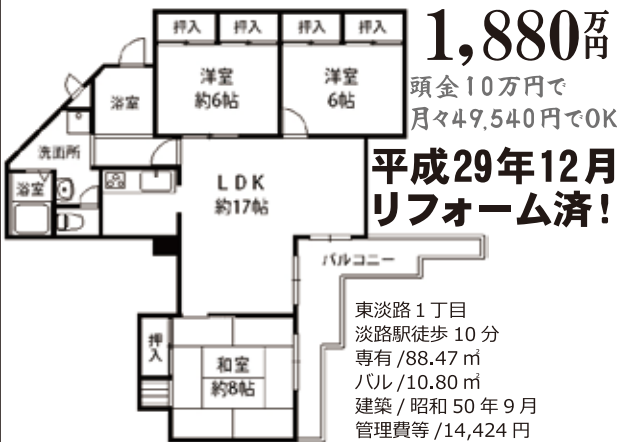

エバーグリーン淀川2号棟

1,880万円

頭金10万円で
月々49,540円でOK

平成29年12月
リフォーム済!

東淡路1丁目
淡路駅徒歩10分
専有/88.47㎡
バル/10.80㎡
建築/昭和50年9月
管理費等/14,424円

レジオン上新庄ユメリア

2,280万円

頭金10万円で月々60,137円でOK

平成29年11月改装済!
空家につきいつでもご覧いただけます