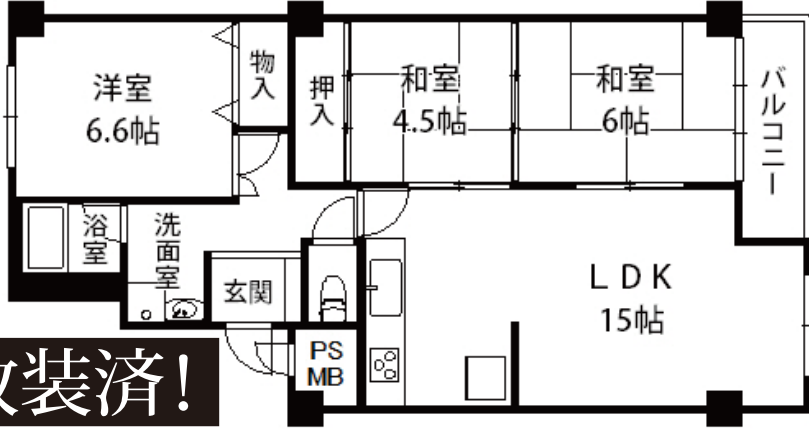

# 淡路コーポ1号棟

頭金10万円で  
月々36,559円でOK

1,390万円

ベランダから  
淀川花火を  
ご覧いただけます

東淡路1丁目  
淡路駅徒歩9分  
専有/68.34㎡  
バル/3.87㎡  
建築/昭和53年11月  
管理費等/8,500円

マイホームの  
第一歩に

**全面改装済!**