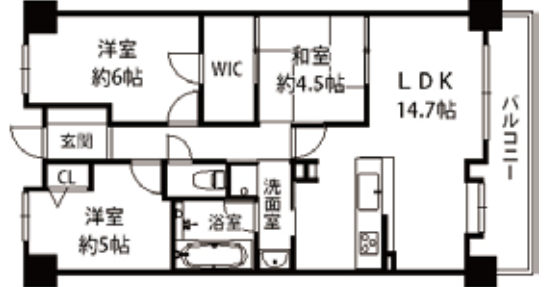

# レジオン上新庄ユメリア

2,280万円

頭金10万円で月々60,137円でOK

平成29年11月改装済!  
空家につきいつでもご覧いただけます

上新庄2丁目・上新庄駅徒歩6分・専有/67.48㎡  
バル/9.31㎡・建築/平成11年11月・管理費等/21,730円

職業等かわからず住宅ローン金利0.62%から実施可能!

Eleven Estate イレブンエイト株式会社 0120-68-1171 06-6324-1171 大阪市東淀川区大槻2-5-6 (靴屋さん隣)