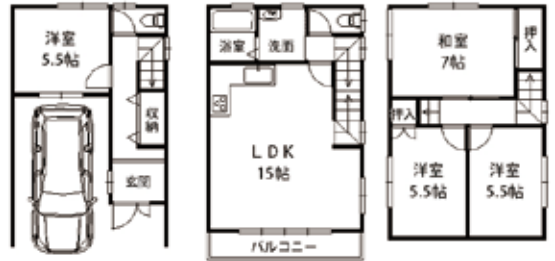

# 淡路コーポ1号棟

頭金10万円で  
月々36,559円でOK

1,390万円

ベランダから  
淀川花火を  
ご覧いただけます

東淡路1丁目  
淡路駅徒歩9分  
専有/68.34㎡  
バル/3.87㎡  
建築/昭和53年11月  
管理費等/8,500円

マイホームの  
第一歩に

**全面改装済!**

# 北江口

1,280万円

頭金10万円で月々33,645円でOK

初めてのマイホームにどうぞ!

北江口2丁目・井高野駅徒歩3分・土地/45.39㎡  
建延86.93/㎡・構造/木、鉄筋・建築/昭和61年1月

# 瑞光

2,080万円

頭金10万円で月々54,839円でOK

上新庄駅徒歩7分  
室内丁寧にお使いです!

瑞光2丁目・上新庄駅徒歩7分  
土地/42.28㎡・建延/103.05㎡・構造/木、鉄筋・建築/平成11年