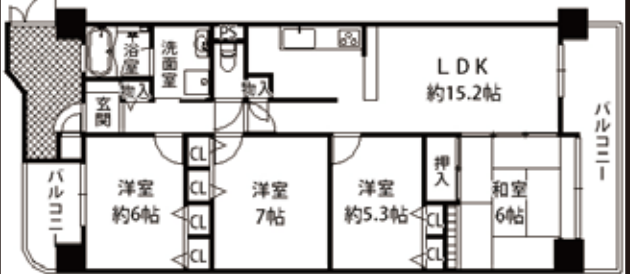

ポスティングスタッフ募集！好きな時間に配布していただく簡単なお仕事です。

レジオン上新庄

2,680円

頭金10万円で月々69,841円でOK！

リノベーション物件

ドンドンしても大丈夫な1階

小松2丁目・上新庄駅徒歩6分・専有/71.06㎡
バル/12.2㎡・建築/平成7年6月・管理費等/21,810円

ファミリー上新庄

2,480円

頭金10万円で月々64,610円でOK！

陽当り・通風良好！

三方角部屋

南江口1丁目・瑞光四丁目駅徒歩9分・専有/83.75㎡
バル/19.69㎡・建築/平成9年10月・管理費等/10,800円

カルム東淀川

1,880円

頭金10万円で月々48,915円でOK！

陽当り・通風・眺望良好！

2面バルコニー

小松4丁目・上新庄駅徒歩13分・専有/76.57㎡
バル/13.48㎡・建築/昭和62年11月・管理費等/15,260円

パークプラザ淡路菅原

3,180円

頭金10万円で月々82,920円でOK！

陽当り・通風・眺望良好！

南西向きバルコニー