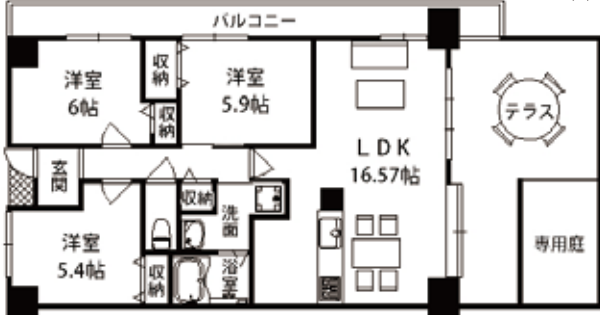

ポスティングスタッフ募集！好きな時間に配布していただく簡単なお仕事です。

レジオン上新庄

2,680円

頭金10万円で月々69,841円でOK！

リノベーション物件

ドンドンしても大丈夫な1階

小松2丁目・上新庄駅徒歩6分・専有/71.06㎡
バル/12.2㎡・建築/平成7年6月・管理費等/21,810円

ファミリー上新庄

2,480円

頭金10万円で月々64,610円でOK！

陽当り・通風良好！

三方角部屋

南江口1丁目・瑞光四丁目駅徒歩9分・専有/83.75㎡
バル/19.69㎡・建築/平成9年10月・管理費等/10,800円

カルム東淀川

1,880円

頭金10万円で月々48,915円でOK！

陽当り・通風・眺望良好！

2面バルコニー

小松4丁目・上新庄駅徒歩13分・専有/76.57㎡
バル/13.48㎡・建築/昭和62年11月・管理費等/15,260円

パークプラザ淡路菅原

3,180円

頭金10万円で月々82,920円でOK！

陽当り・通風・眺望良好！

南西向きバルコニー