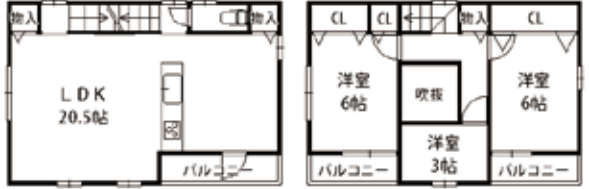

ポスティングスタッフ募集！好きな時間に配布していただく簡単なお仕事です！

南江口

1,580万円

頭金10万円で月々41,067円でOK！

2WAYアクセス！

南江口1丁目・瑞光四丁目駅徒歩9分・土地/52.07㎡・建延/112.29㎡
構造/木、鉄筋コンクリート造・建築/平成6年10月・仲介

南江口

2,640万円

頭金10万円で月々68,798円でOK！

人気の角地

空家 即入居可

南江口2丁目
瑞光四丁目駅徒歩8分
土地/75.8㎡
建延/114.88㎡
構造/木造
建築/平成23年5月・仲介

BELISTA東淀川大桐B棟

陽当り・通風良好！ 2,450万円

頭金10万円で月々63,825円でOK！

大桐4丁目・だいでう豊里駅徒歩11分・専有/66.47㎡
バル/12.2㎡・建築/平成20年9月・管理費等/17,760円・仲介

メゾンドール上新庄ビ・ライヴ

頭金10万円で
月々82,920円でOK！

3,180万円

通風良好！
陽当り・眺望
最上階
角部屋

豊新1丁目
上新庄駅徒歩7分
専有/65.86㎡
バル/22.56㎡・建築/平成19年1月
管理費等/30,690円・仲介

豊新

2,480万円

頭金10万円で月々64,610円でOK！