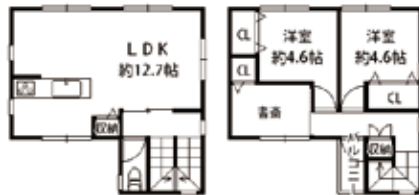

人気の角地 希少な鉄骨造！

豊新3丁目
上新庄駅徒歩11分
土地/66.24㎡
建延/130.21㎡
構造/鉄骨造
建築/昭和61年10月
仲介

菅原

3,850万円

頭金10万円で月々100,446円でOK！

菅原3丁目
淡路駅徒歩12分
土地/89.2㎡
建延/100.19㎡
構造/木造
建築/平成26年11月
仲介

平成30年12月
リフォーム済！
菅原公園前

宅建免許 / 大阪府知事(5)第46204号