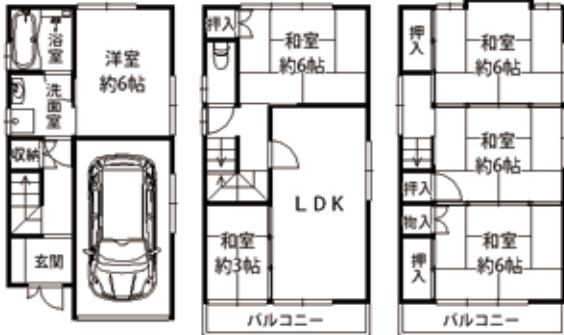

ポスティングスタッフ募集！好きな時間に配布していただく簡単なお仕事です！

南江口

1,580万円

頭金10万円で月々41,067円でOK！

2WAYアクセス！

南江口1丁目・瑞光四丁目駅徒歩9分・土地/52.07㎡・建延/112.29㎡
構造/木、鉄筋コンクリート造・建築/平成6年10月・仲介

南江口

2,640万円

頭金10万円で月々68,798円でOK！

人気の角地

空家 即入居可

南江口2丁目
瑞光四丁目駅徒歩8分
土地/75.8㎡
建延/114.88㎡
構造/木造
建築/平成23年5月・仲介

BELISTA東淀川大桐B棟

陽当り・通風良好！ 2,450万円

頭金10万円で月々63,825円でOK！

大桐4丁目・だいでう豊里駅徒歩11分・専有/66.47㎡
バル/12.2㎡・建築/平成20年9月・管理費等/17,760円・仲介

メゾンドール上新庄ビ・ライヴ

頭金10万円で
月々82,920円でOK！

3,180万円

通風良好！
陽当り・眺望
最上階
角部屋

豊新1丁目
上新庄駅徒歩7分
専有/65.86㎡
バル/22.56㎡・建築/平成19年1月
管理費等/30,690円・仲介

豊新

2,480万円

頭金10万円で月々64,610円でOK！