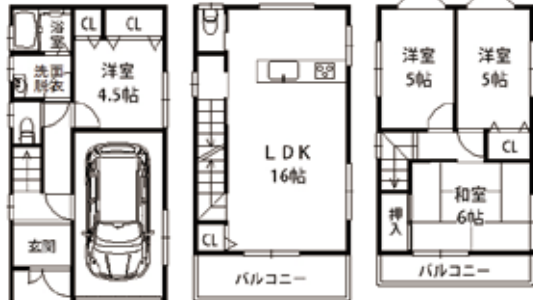

瑞光 **2,680万円**

閑静な住宅街

頭金10万円で月々69,841円でOK

必見の価値有!

瑞光5丁目・瑞光四丁目駅徒歩12分・土地/68.92㎡
建延/101.65㎡・構造/その他・建築/平成10年5月・仲介