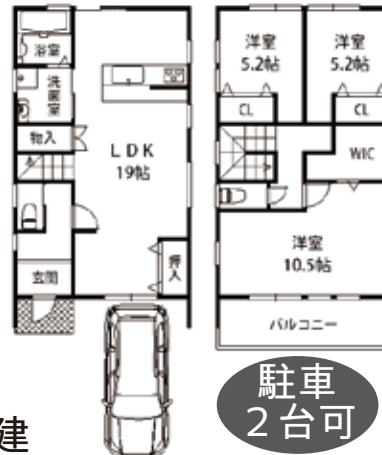

## 北江口 **新築** **3,380万円**

頭金10万円で月々88,152円でOK

南向き 広々バルコニー

北江口2丁目・井高野駅徒歩3分・土地/73.27㎡  
建延/100.44㎡・構造/木造・外構費込・仲介

## 豊里 **新築** **3,880万円**

頭金10万円で月々101,231円でOK

豊里5丁目  
だいどう豊里駅徒歩4分  
土地/95.99㎡  
建延/99.36㎡  
構造/木造  
外構費込・仲介

駅徒歩4分  
魅惑の2階建

駐車  
2台可

宅建免許/大阪府知事(5)第46204号 職業等かかわらず住宅ローン金利0.545%から実施可能

当社ホームページ

Eleven Estate **イレブンエリート株式会社** 0120-68-1171 06-6324-1171 大阪市東淀川区大桐2-5-6(靴屋隣)