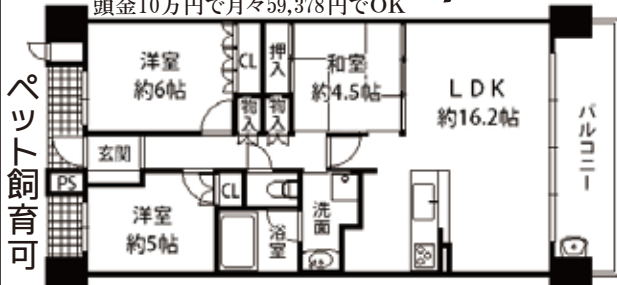

## BELISTA東淀川大桐B棟

全室収納有 **2,280万円**

頭金10万円で月々59,378円でOK

大桐4丁目・だいどう豊里駅徒歩13分・専有/72.08㎡  
バル/12.8㎡・建築/平成21年5月・管理費等/19,250円・仲介

## ファミリー上新庄

頭金10万円で月々59,378円でOK **2,280万円**

南東向バルコニー

買物至便♪

南江口1丁目・瑞光四丁目駅徒歩5分・専有/76.00㎡  
バル/14.4㎡・建築/平成9年10月・管理費等/9,580円・仲介