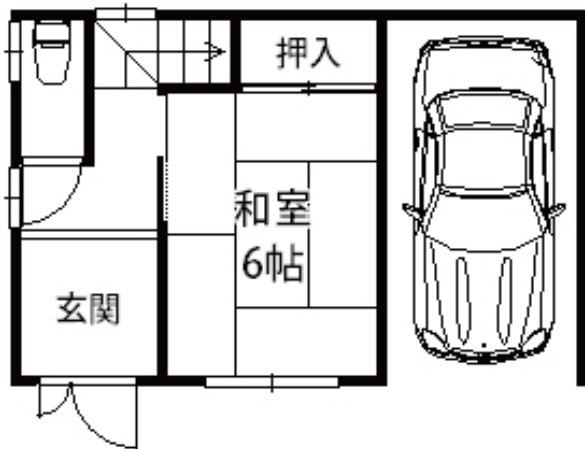

オープンハウス

9月7・8日
13:00~16:00

豊里1丁目 必見の価値有!! 2,580万円

令和元年8月リフォーム!!

頭金10万円で月々67,225円でOK

豊里1丁目9-6

豊里1丁目9-6
 上新庄駅徒歩 15分
 土地 / 51.20㎡
 建延 / 90.72㎡
 構造 / 一部RC・木造
 建築 / 平成 15年 5月
 仲介

3階全室ロフト有!