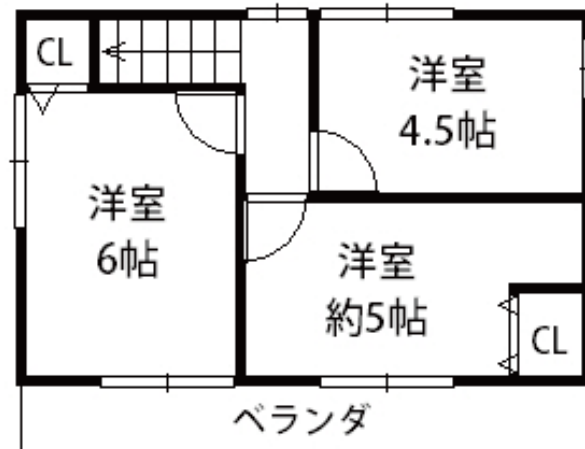

オープンハウス

9月7・8日
13:00~16:00

豊里1丁目 必見の価値有!! 2,580万円

令和元年8月リフォーム!!

頭金10万円で月々67,225円でOK

豊里1丁目9-6

豊里1丁目9-6
 上新庄駅徒歩 15分
 土地 / 51.20㎡
 建延 / 90.72㎡
 構造 / 一部RC・木造
 建築 / 平成 15年 5月
 仲介

3階全室ロフト有!